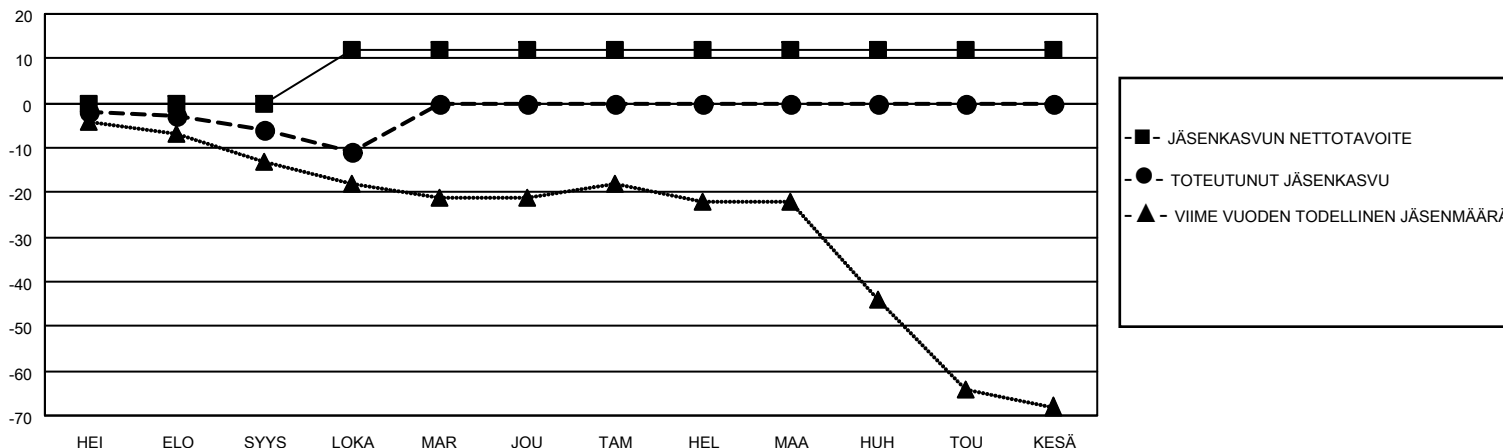

MONTHLY MEMBERSHIP PROGRESS REPORT

SIJAINTI FINLAND

District 107 G

Results as of: 10/31/2021

Klubit				jäsentä			
TULOKSET 2021-2022				TULOKSET 2021-2022			
NELJÄNNES	UUDEN KLUBIN TAVOITE	UUDET KLUBIT	LOPETETUT KLUBIT	NELJÄNNES	JÄSENKASVUN NETTOTAVOITE	TOTEUTUNUT JÄSENKASVU	POISTETUT JÄSENET (mukaan lukien siirrot)
HEI/ELO/SYYS	0	0	0	HEI/ELO/SYYS	0	2	8
LOKA/MAR/JOU	1	0	0	LOKA/MAR/JOU	12	4	9
TAM/HEL/MAA	0	0	0	TAM/HEL/MAA	0	0	0
HUH/TOU/KESÄ	0	0	0	HUH/TOU/KESÄ	0	0	0

TAVOITTEET JA UUDET KLUBIT, KUMULATIIVINEN

TAVOITTEET JA JÄSENET, KUMULATIIVINEN

LAKKAUTETUT KLUBIT: 0

ERONNEET JÄSENET

KUOLLUT	4
KLUBI LAKKAUTETTU	0
MUU	13
YHTEENSÄ	17

4 CLUBS OF 55 LISÄNNYT YHDEN TAI USEAMMAN UUTTA JÄSENTÄ