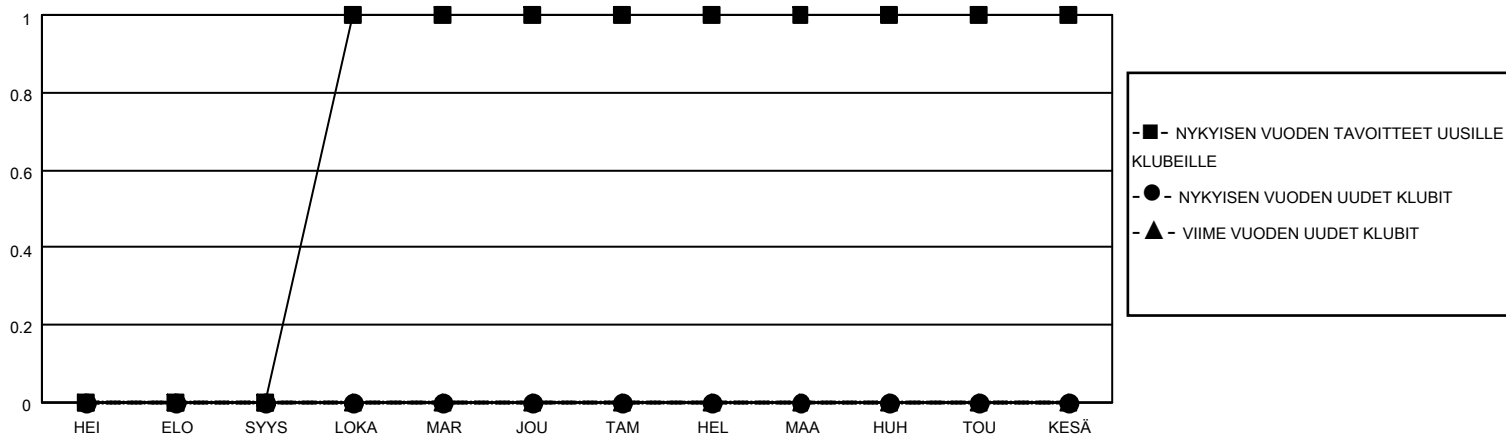

MONTHLY MEMBERSHIP PROGRESS REPORT

SIJAINTI FINLAND

District 107 G

Results as of: 10/31/2021

Klubit				jäsentä			
TULOKSET 2021-2022				TULOKSET 2021-2022			
NELJÄNNES	UUDEN KLUBIN TAVOITE	UUDET KLUBIT	LOPETETUT KLUBIT	NELJÄNNES	JÄSENKASVUN NETTOTAVOITE	TOTEUTUNUT JÄSENKASVU	POISTETUT JÄSENET (mukaan lukien siirrot)
HEI/ELO/SYYS	0	0	0	HEI/ELO/SYYS	0	2	8
LOKA/MAR/JOU	1	0	0	LOKA/MAR/JOU	12	4	9
TAM/HEL/MAA	0	0	0	TAM/HEL/MAA	0	0	0
HUH/TOU/KESÄ	0	0	0	HUH/TOU/KESÄ	0	0	0

TAVOITTEET JA UUDET KLUBIT, KUMULATIIVINEN

TAVOITTEET JA JÄSENET, KUMULATIIVINEN

LAKKAUTETUT KLUBIT: 0

ERONNEET JÄSENET

KUOLLUT	4
KLUBI LAKKAUTETTU	0
MUU	13
YHTEENSÄ	17

4 CLUBS OF 55 LISÄNNYT YHDEN TAI USEAMMAN UUTTA JÄSENTÄ